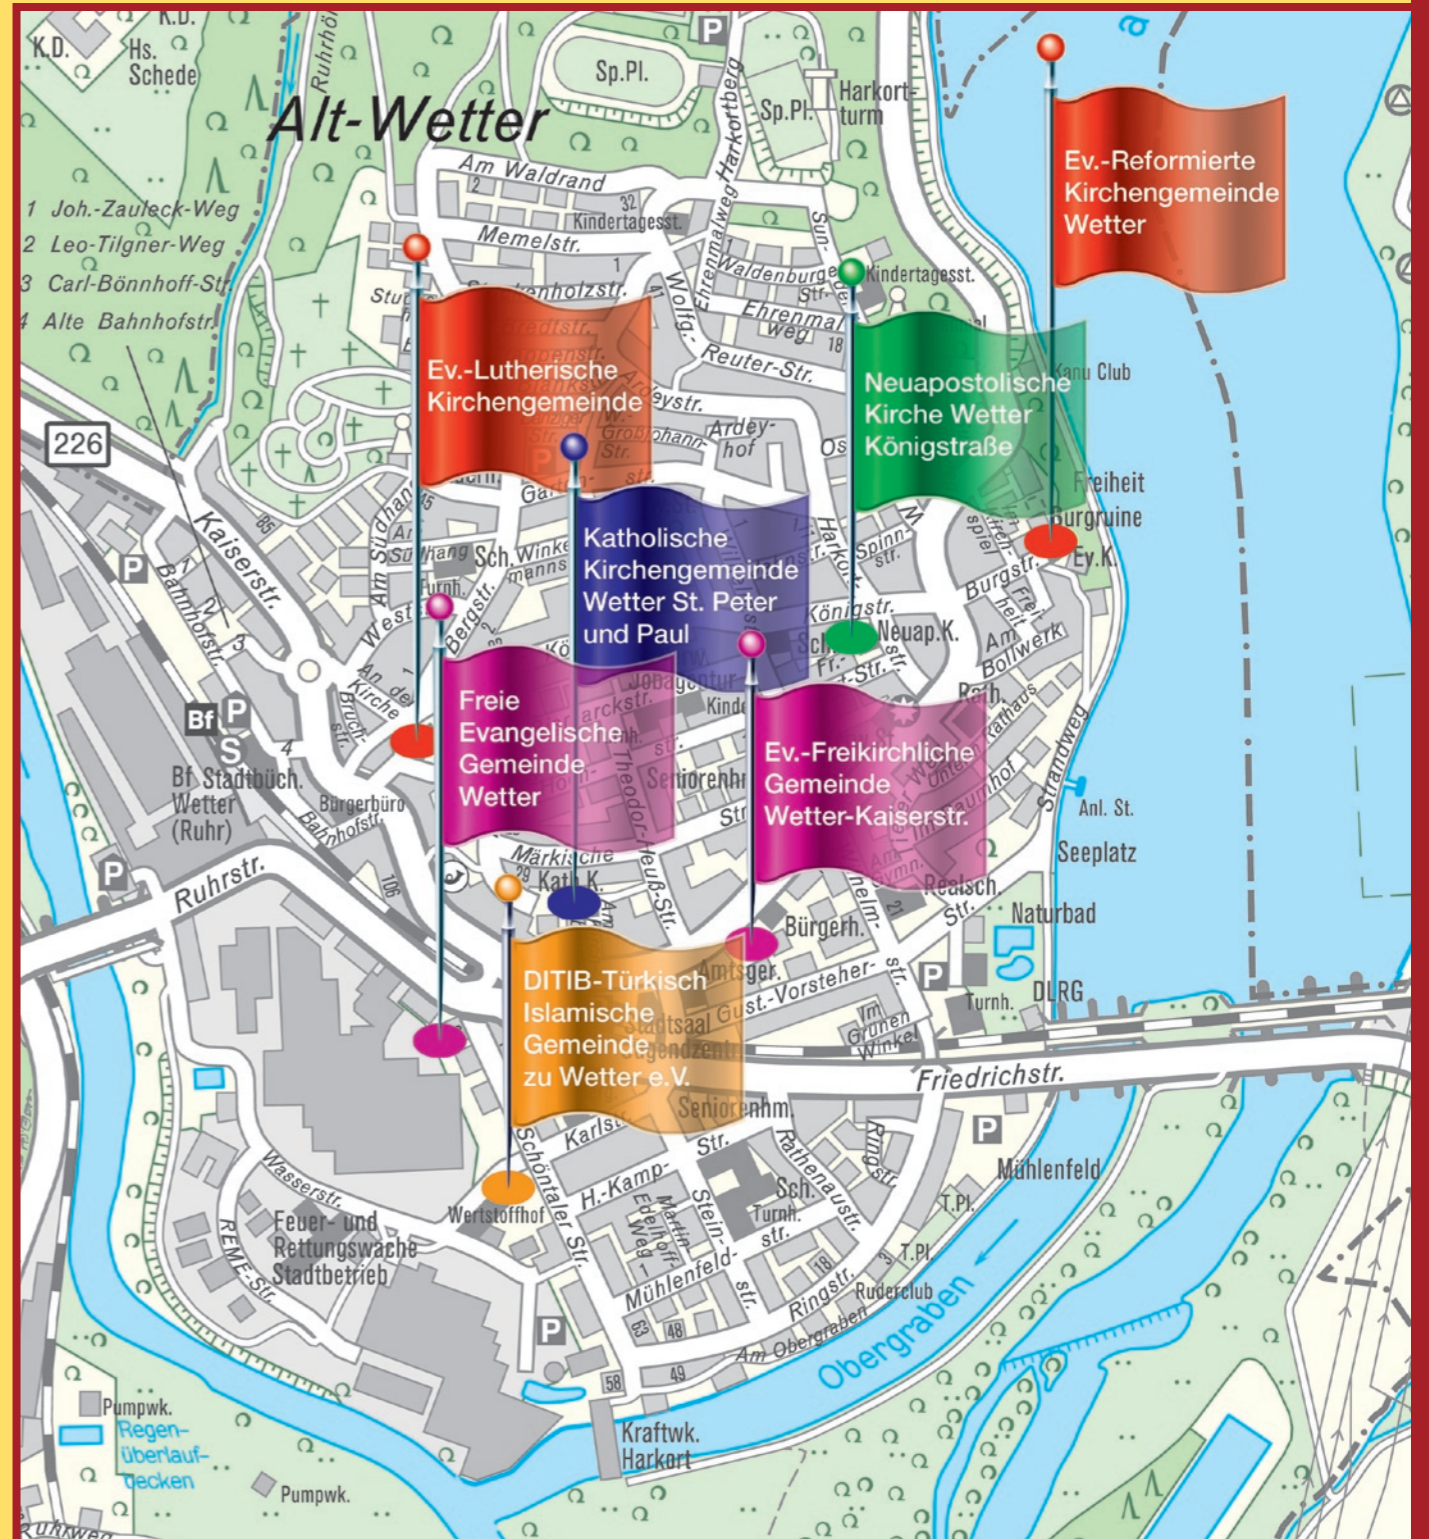

Lage der Kirchengemeinden in Alt-Wetter

Evangelische Gemeinden	Freikirchliche Gemeinden	Türkisch Islamische Gemeinde
Katholische Gemeinden	Neuapostolische Gemeinden