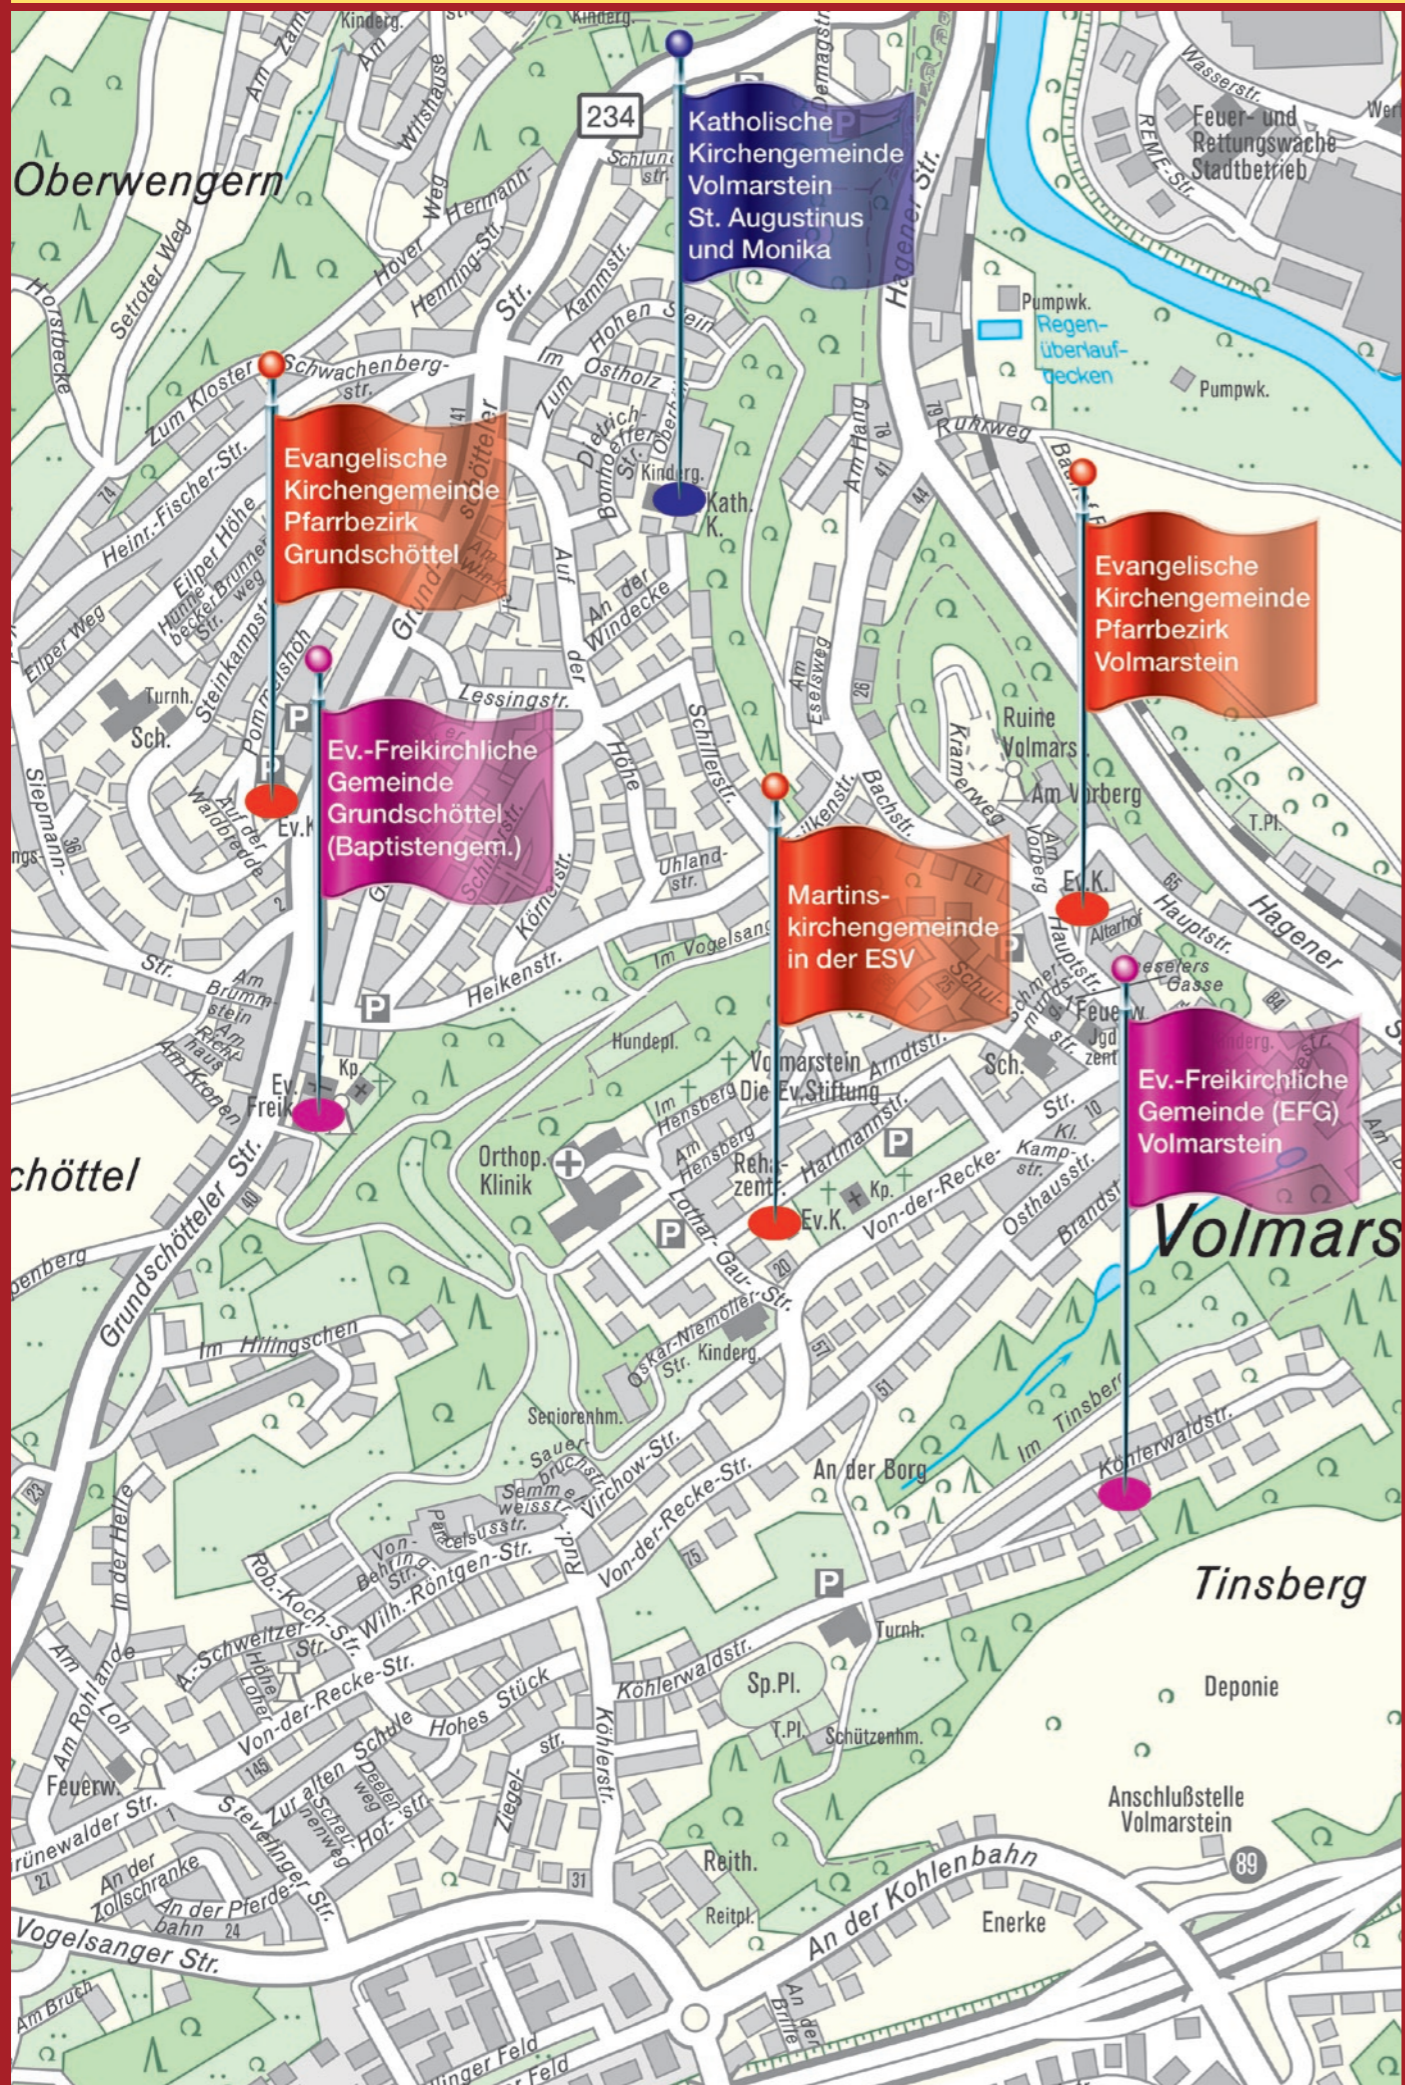

Lage der Kirchengemeinden in Volmarstein und Grundschöttel