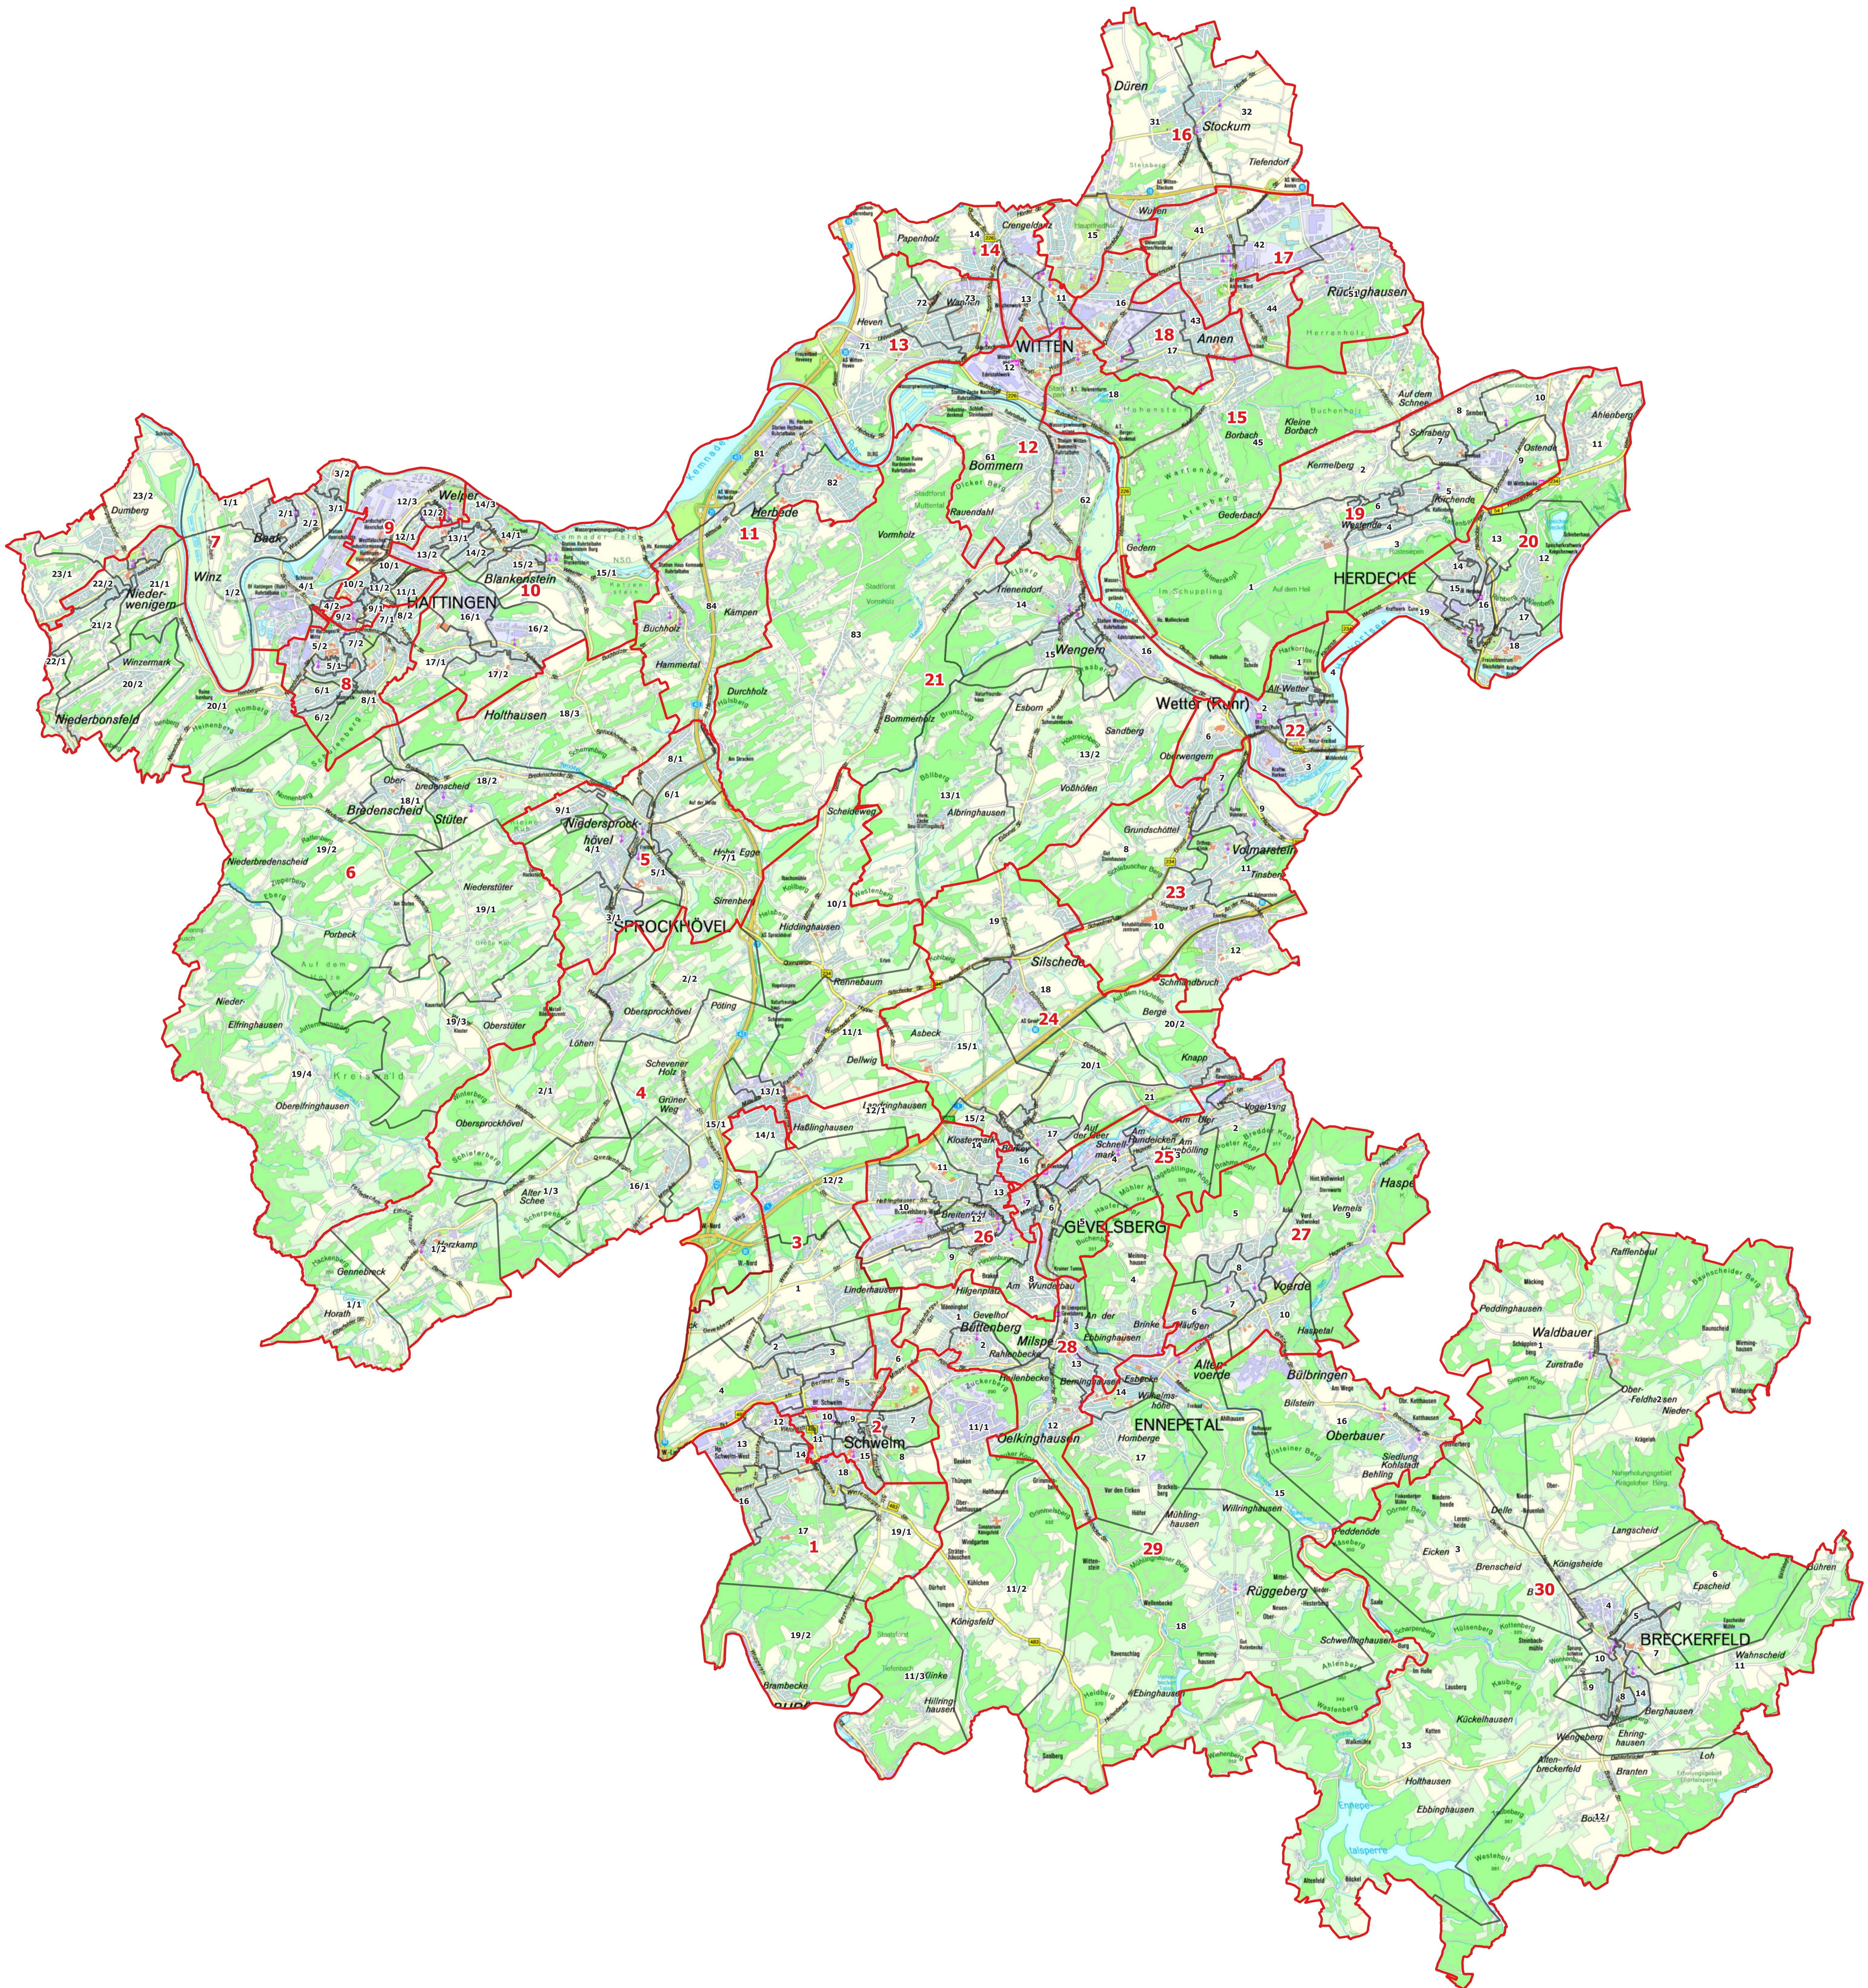

# Übersicht der Kreiswahlbezirke und Stadtwahlbezirke des Ennepe-Ruhr-Kreises für die Kommunalwahlen 2020

Hintergrundkarte © Stadtplanwerk Regionalverband Ruhr - CC BY 4.0  
 Bezirksgrenzen © Ennepe-Ruhr-Kreis und Städte des Ennepe-Ruhr-Kreises

- Stadtwahlbezirk
- Kreiswahlbezirk